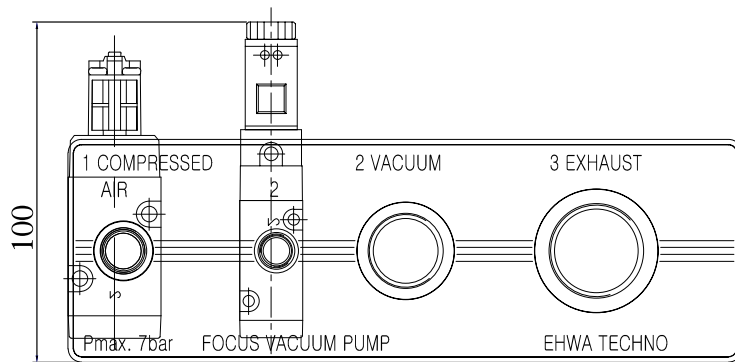

◆ 진공 도달 성능표(sec/l)

mmHg (KPa)	75 10	150 20	225 30	300 40	375 50	450 60	525 70	600 80	675 90
Model									
EVM-25	0.019	0.049	0.112	0.238	0.417	0.686	1.123	1.910	2.210
EVM-50	0.013	0.031	0.067	0.126	0.210	0.346	0.595	1.051	1.191
EVM-75	0.009	0.024	0.052	0.093	0.158	0.260	0.447	0.789	1.150
EVM-100	0.006	0.016	0.034	0.064	0.106	0.175	0.298	0.527	1.099
EVM-125	0.005	0.015	0.032	0.056	0.094	0.151	0.262	0.462	1.968
EVM-150	0.005	0.014	0.030	0.048	0.079	0.130	0.230	0.395	0.827
EVM-175	0.005	0.121	0.028	0.041	0.067	0.110	0.188	0.330	0.687
EVM-200	0.004	0.012	0.026	0.028	0.055	0.092	0.155	0.278	0.660

◆ EVM-25~50 외형도

◆ EVM-75~100 외형도

◆ EVM-SOLENOID VALVE 부착 외형도

Model	L1	L2
EVM-25	45	146.5
EVM-50	45	146.5
EVM-75	65	166.5
EVM-100	65	166.5
EVM-125	85	186.5
EVM-150	85	186.5
EVM-175	105	206.5
EVM-200	105	206.5

◆ EVM-BRACKET 부착 외형도