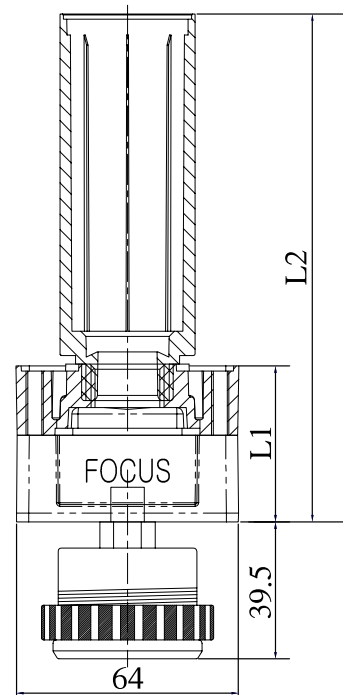

◆ EVM-25~50 외형도

◆ EVM-75~100 외형도

◆ EVM-SOLENOID VALVE 부착 외형도

Model	L1	L2
EVM-25	45	146.5
EVM-50	45	146.5
EVM-75	65	166.5
EVM-100	65	166.5
EVM-125	85	186.5
EVM-150	85	186.5
EVM-175	105	206.5
EVM-200	105	206.5

◆ EVM-BRACKET 부착 외형도