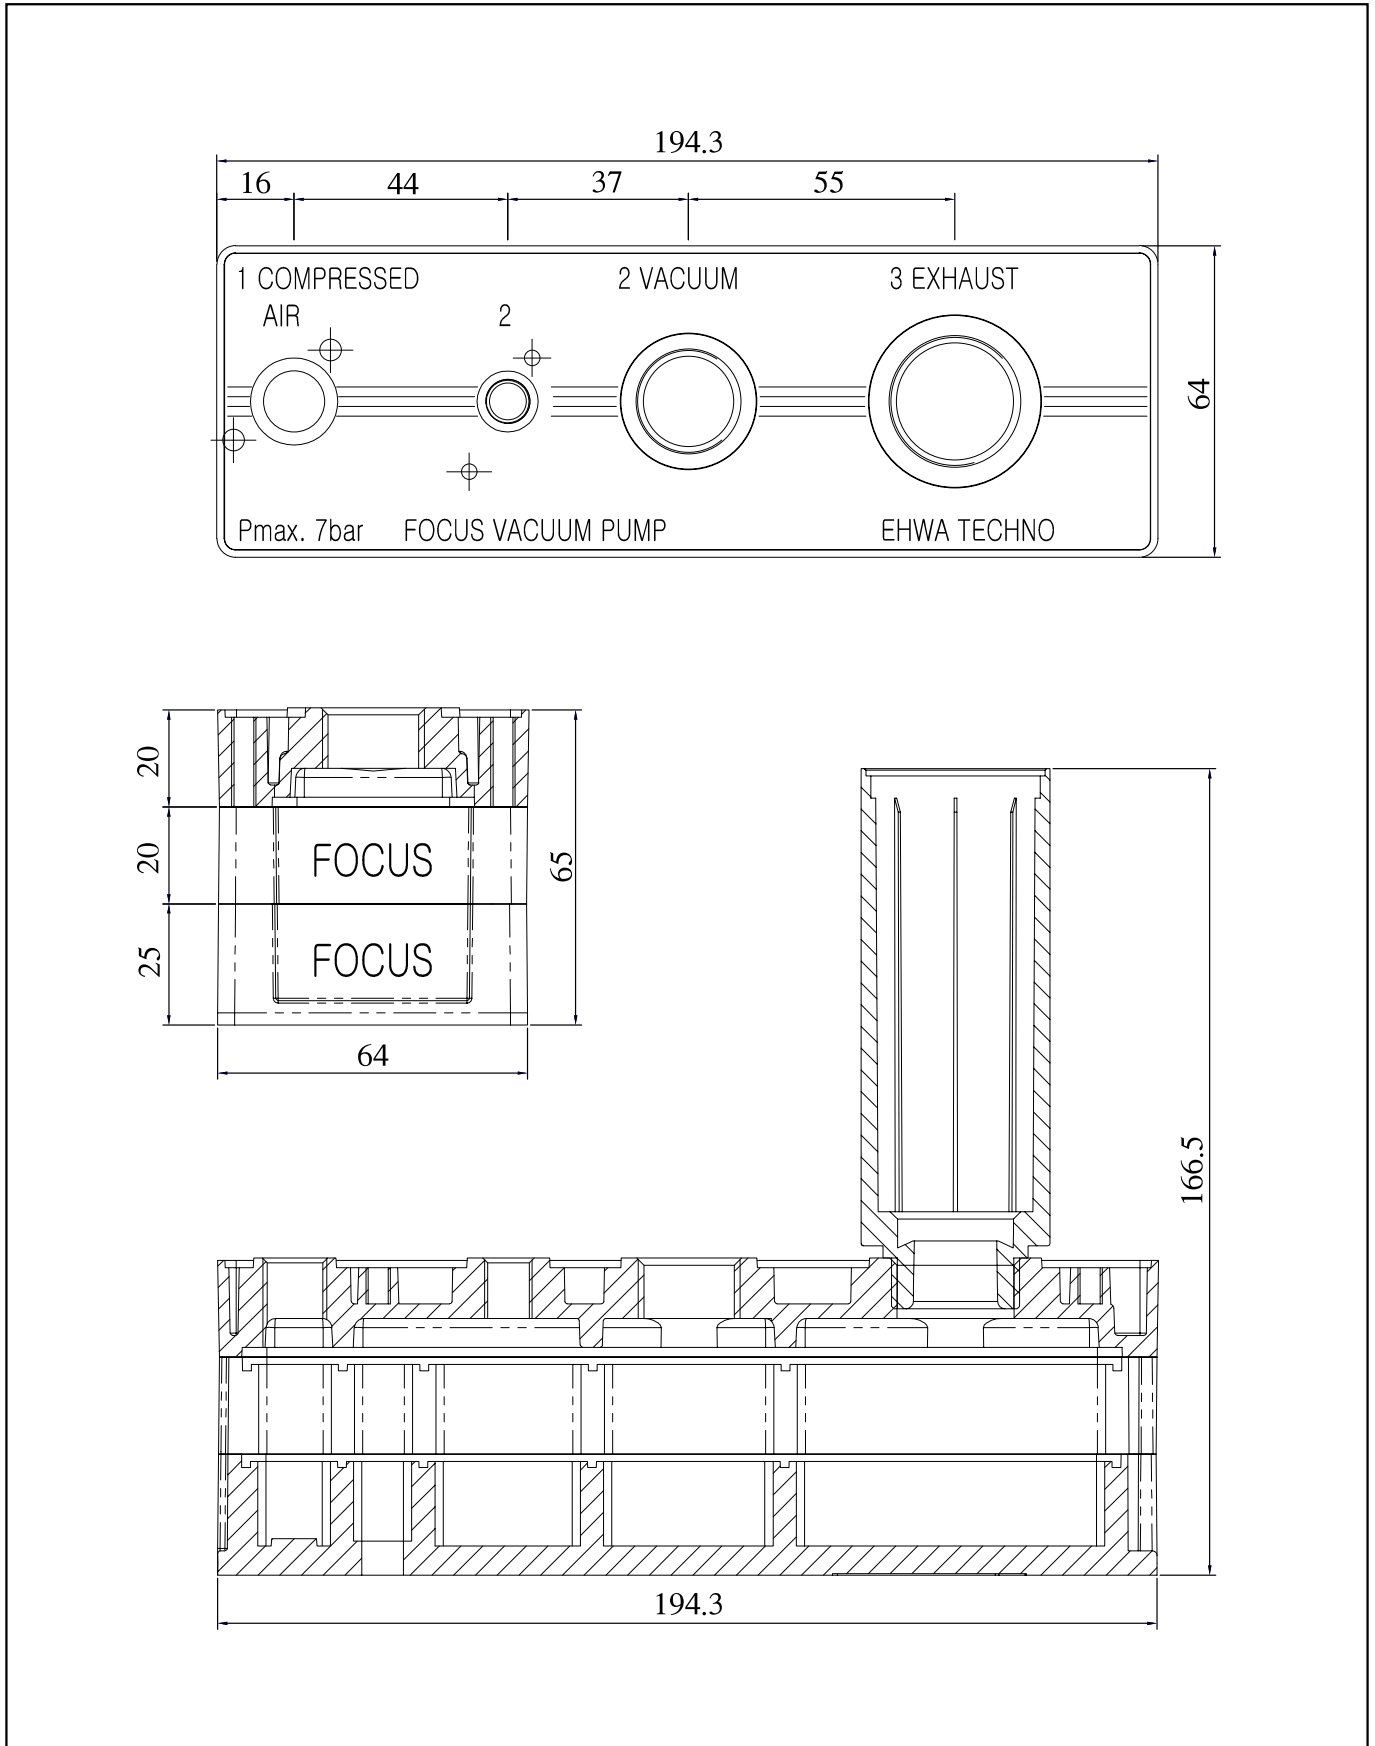

◆ EVM-25~50 외형도

◆ EVM-75~100 외형도

◆ EVM-SOLENOID VALVE 부착 외형도

Model	L1	L2
EVM-25	45	146.5
EVM-50	45	146.5
EVM-75	65	166.5
EVM-100	65	166.5
EVM-125	85	186.5
EVM-150	85	186.5
EVM-175	105	206.5
EVM-200	105	206.5