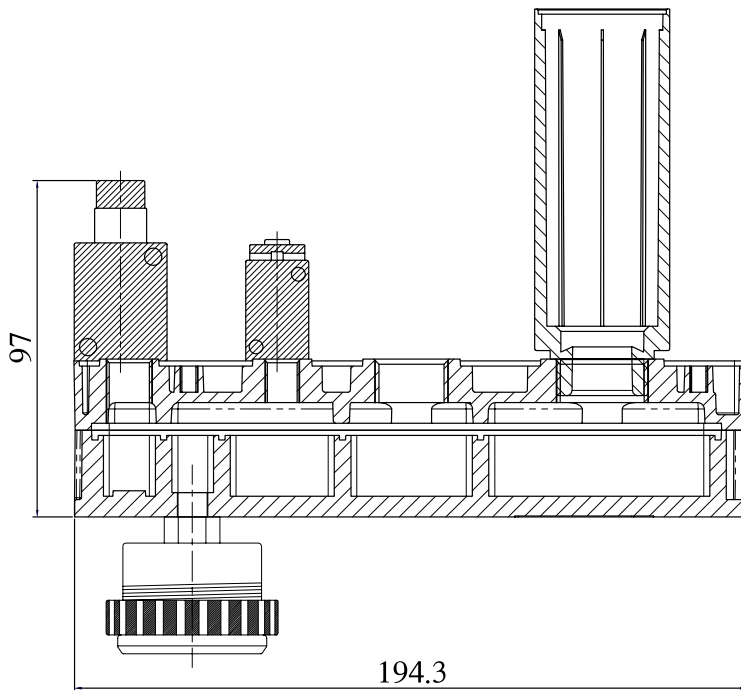

◆ EVM-25~50 외형도

◆ EVM-75~100 외형도

◆ EVM-SOLENOID VALVE 부착 외형도

Model	L1	L2
EVM-25	45	146.5
EVM-50	45	146.5
EVM-75	65	166.5
EVM-100	65	166.5
EVM-125	85	186.5
EVM-150	85	186.5
EVM-175	105	206.5
EVM-200	105	206.5

◆ EVM-BRACKET 부착 외형도