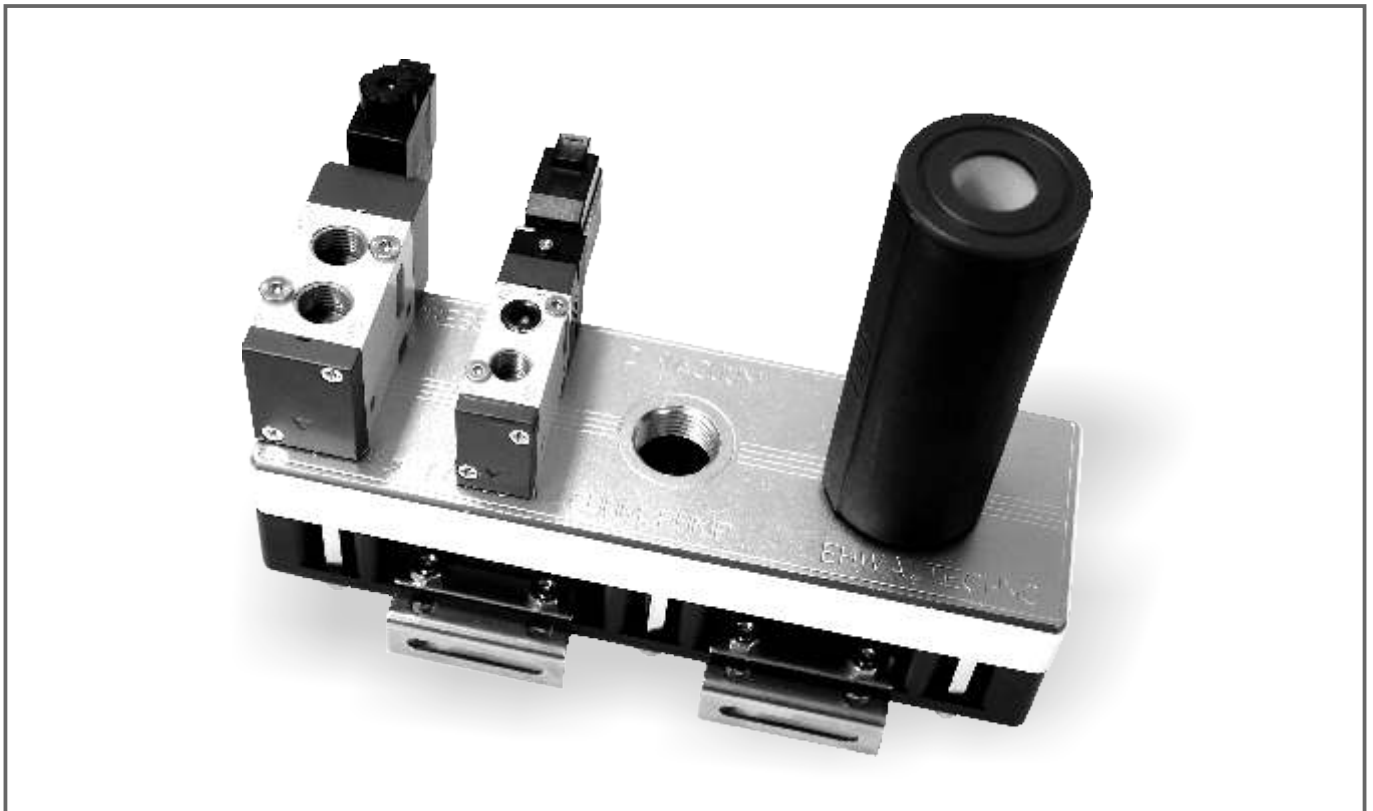

EVM Series

◆ 중형 다단노즐 진공발생기

- 다단노즐방식을 적용하여 단노즐 방식보다 두배이상의 흡입유량을 생산.
- 취급하기가 용이하고 구조가 간단하며 단노즐 보다 많은 흡입유량을 가지고 있어 보다 많은 용도로 사용 가능 하다.(Air소모량 절감)
- 소음이 적고 부착이 용이하며 진공포장기나 진공이송장치 철판 유리 가구 등 용도가 다양하다

◆ 주문방법

EVM-①-②-③-④-⑤-⑥

- ① MODEL (SIZE) : 25(0.25KW)
 50(0.5KW)
 75(0.75KW)
 100(1.0KW)
 125(1.25KW)
 150(1.5KW)
 175(1.75KW)
 200(2.0KW)

- ② VACUUM POT : 04(1/2)
 06(3/4)

- ③ SEALING N : NBR
 V : VITON
 E : EPDM

- ④ 진공발생 밸브 : X : NONE
 P1 : AC110V
 P2 : AC220V
 P4 : DC24V

- ⑤ 진공파기 밸브 : X : NONE
 R1 : AC110V
 R2 : AC220V
 R4 : DC24V

- ⑥ BRACKET : B1(기본)
 B2

◆ 성능 및 사양

사용 유체 (Supply air)	압축공기 Compressed air
사용 압력 (Supply air pressure)	0.45~0.6MPa
사용 온도 (Working temperature)	-20~ +80℃
소음도 (Noise level)	60~65dB
재질 (Material)	AL PPS

◆ EVM-25~50 외형도

◆ EVM-75~100 외형도

◆ EVM-SOLENOID VALVE 부착 외형도

Model	L1	L2
EVM-25	45	146.5
EVM-50	45	146.5
EVM-75	65	166.5
EVM-100	65	166.5
EVM-125	85	186.5
EVM-150	85	186.5
EVM-175	105	206.5
EVM-200	105	206.5