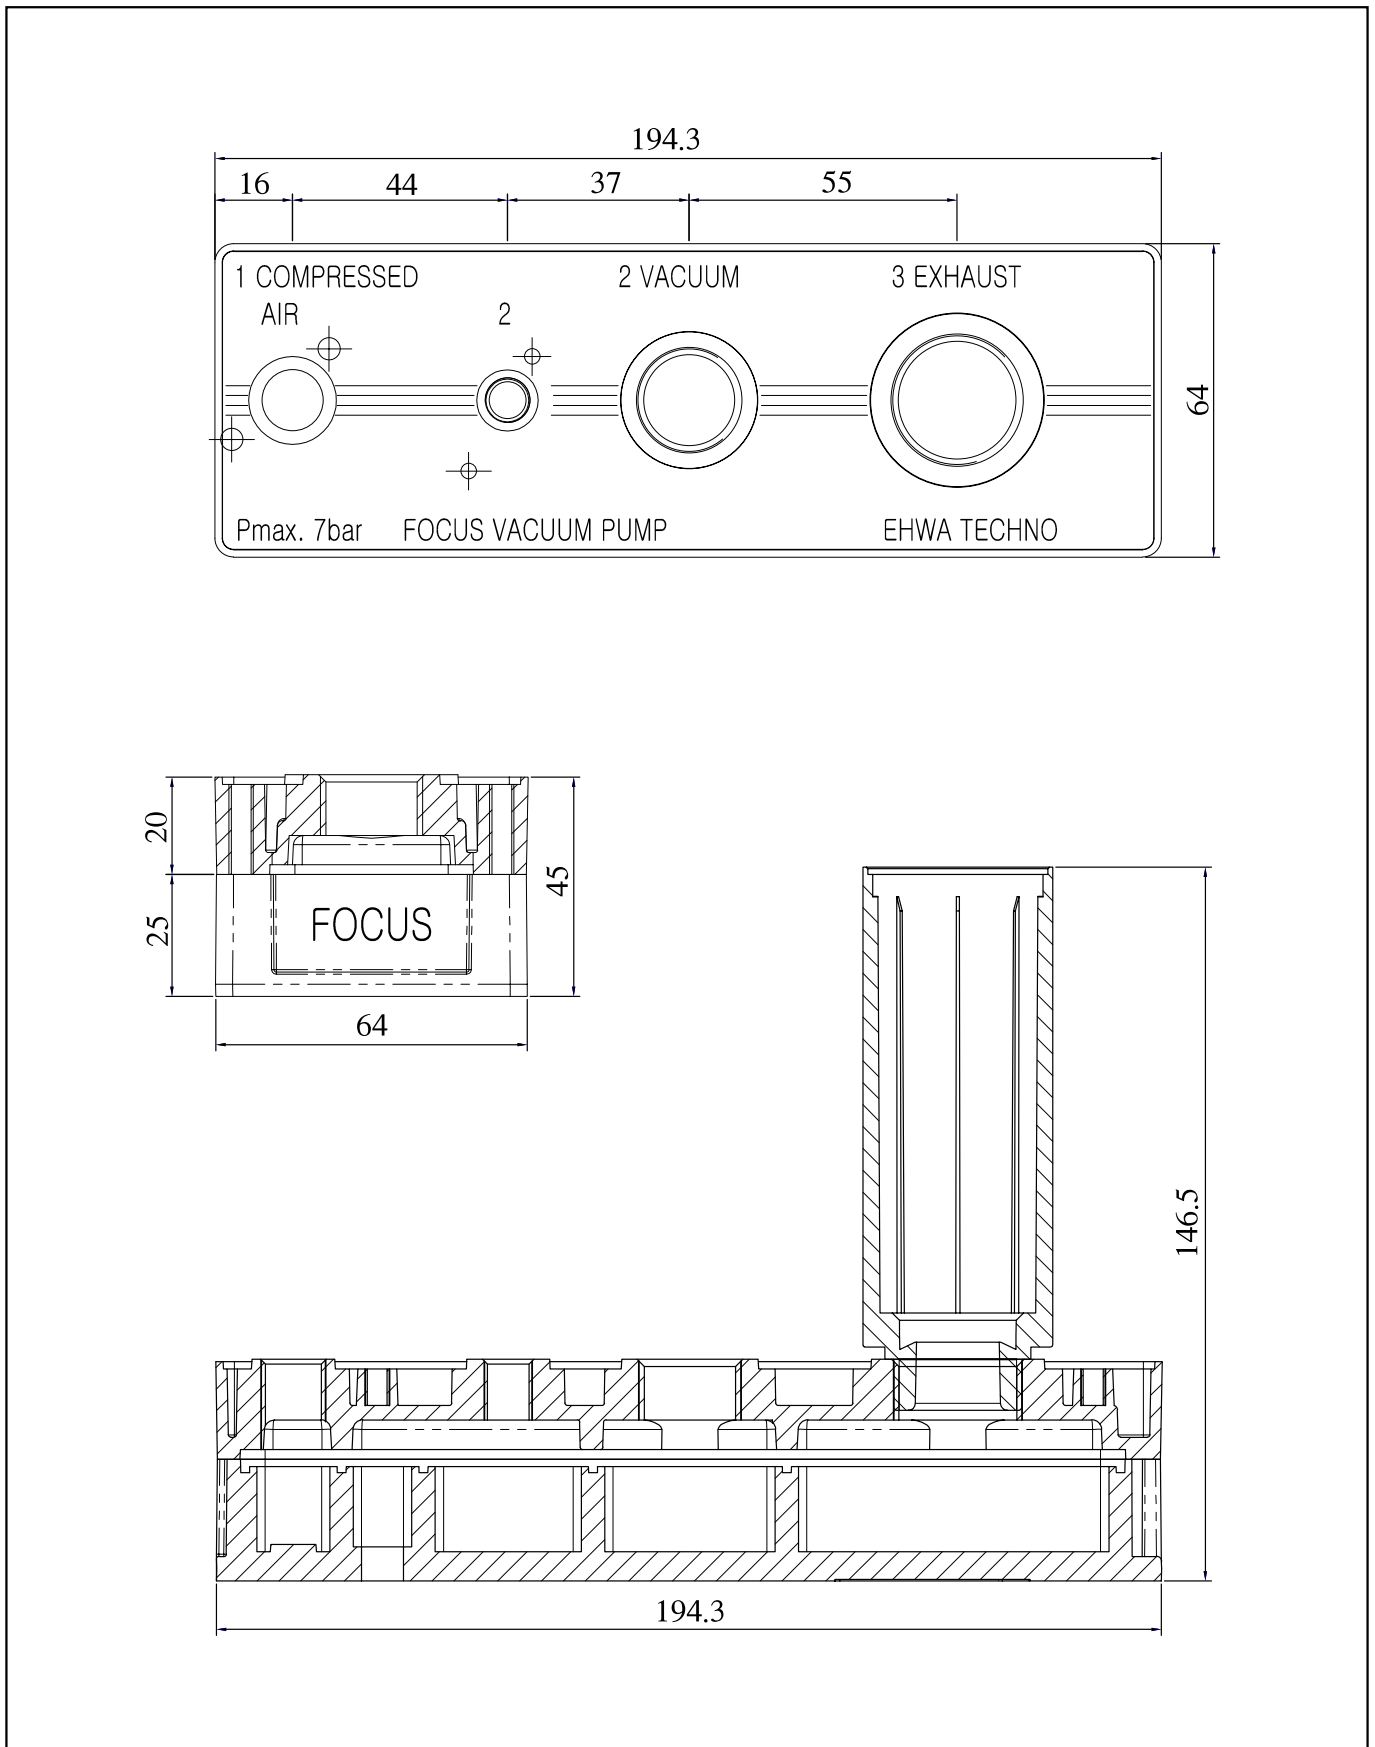

◆ EVM-25~50 외형도

◆ EVM-75~100 외형도

◆ EVM-SOLENOID VALVE 부착 외형도

Model	L1	L2
EVM-25	45	146.5
EVM-50	45	146.5
EVM-75	65	166.5
EVM-100	65	166.5
EVM-125	85	186.5
EVM-150	85	186.5
EVM-175	105	206.5
EVM-200	105	206.5